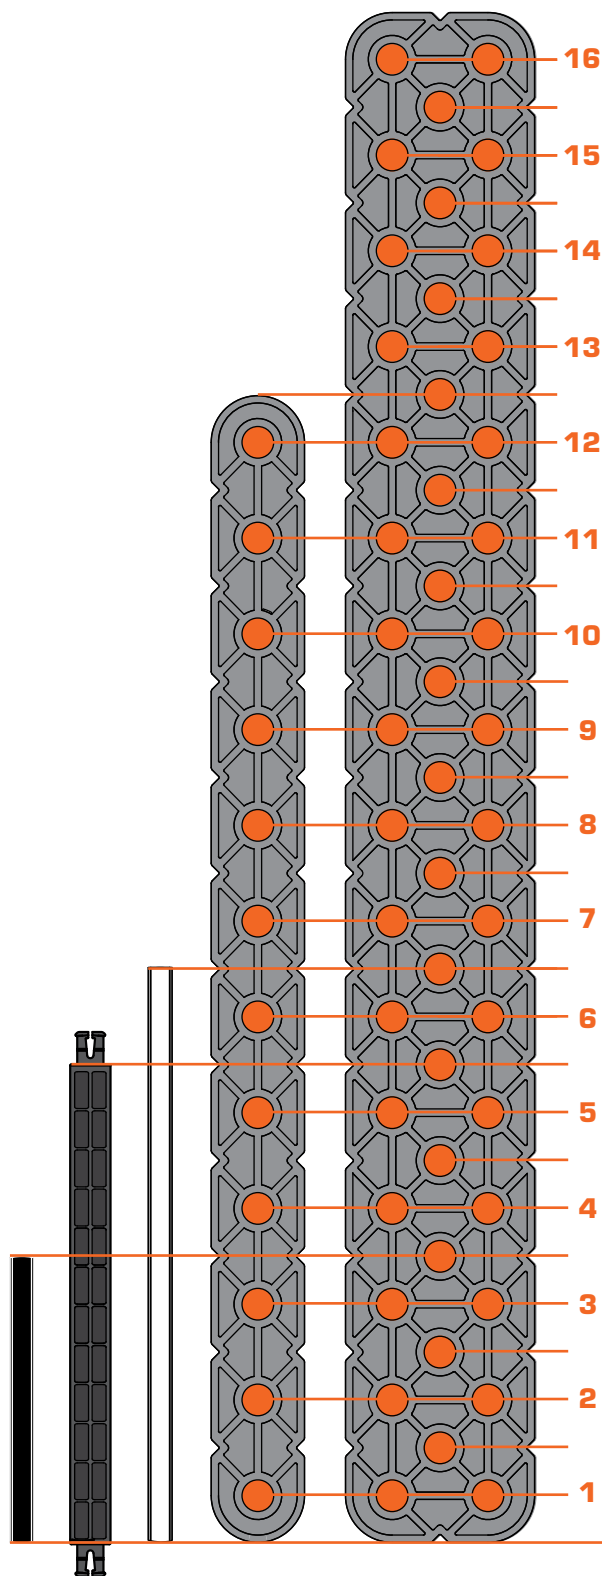

翻转

错误

多视角查看

移除接头

检查零件角度

注意 旋转 卷起

零件清单

6x 228-3611-003 **1x4**

1x 228-3611-004 **1x5**

3x 228-3611-005 **1x6**

2x 228-3614-005 **1x7**

3x 228-3611-006 **1x8**

5x 228-3611-007 **1x8** **1x9** **1x11**

2x 228-3614-007 **1x16** **1x20**

1x 228-3611-008 **1x20**

3x 228-3611-010

4x 228-3611-014

3x 228-3611-016 **1x** 228-3611-022 **2x7**

2x 228-3614-016 **2x3** **2x12**

2x 228-3611-018 **2x14**

3x 228-3611-026 **3x6**

1x 228-3611-027 **1x** 228-3611-034 **4x6**

3x 228-3611-019 **2x4** **2x6**

23

24

25

26

27

28

29

30