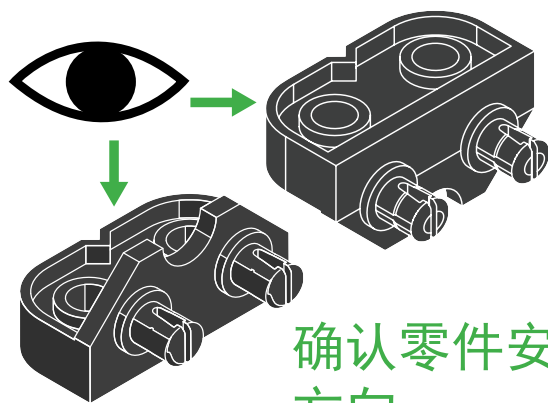

HEXBUG®

VEX®
ROBOTICS

赫宝VEX机器人传球机系列

钩状投球机套装

组装前请核对零件型号及规格

检查零件的实际尺寸
并与说明书上的尺寸比对

警告

正确

翻转

错误

多视角查看

移除接头

检查零件角度

注意 旋转 卷起

零件清单

6x 228-3611-003 **1x4**