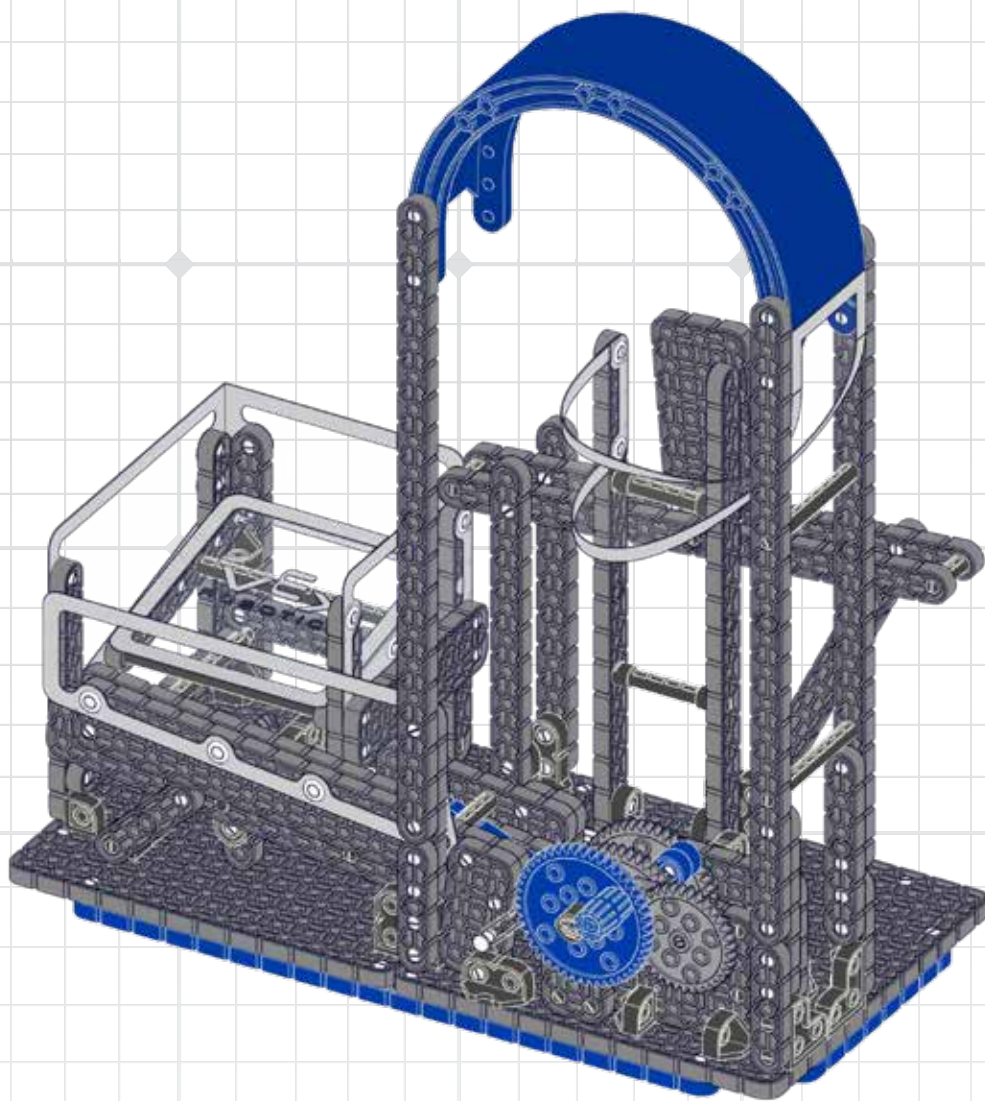

HEXBUG®

VEX®
ROBOTICS

赫宝VEX机器人传球机系列

钩状投球机套装

组装前请核对零件型号及规格

检查零件的实际尺寸
并与说明书上的尺寸比对

警告

正确

翻转

错误

多视角查看

移除接头

检查零件角度

注意 旋转 卷起

零件清单

6x 228-3611-003 **1x4**

1x 228-3611-004 **1x5**

3x 228-3611-005 **1x6**

2x 228-3614-005 **1x7**

3x 228-3611-006 **1x8**

5x 228-3611-007 **1x8** **1x9** **1x11**

2x 228-3614-007 **1x16** **1x20**

1x 228-3611-008 **1x20**

3x 228-3611-010