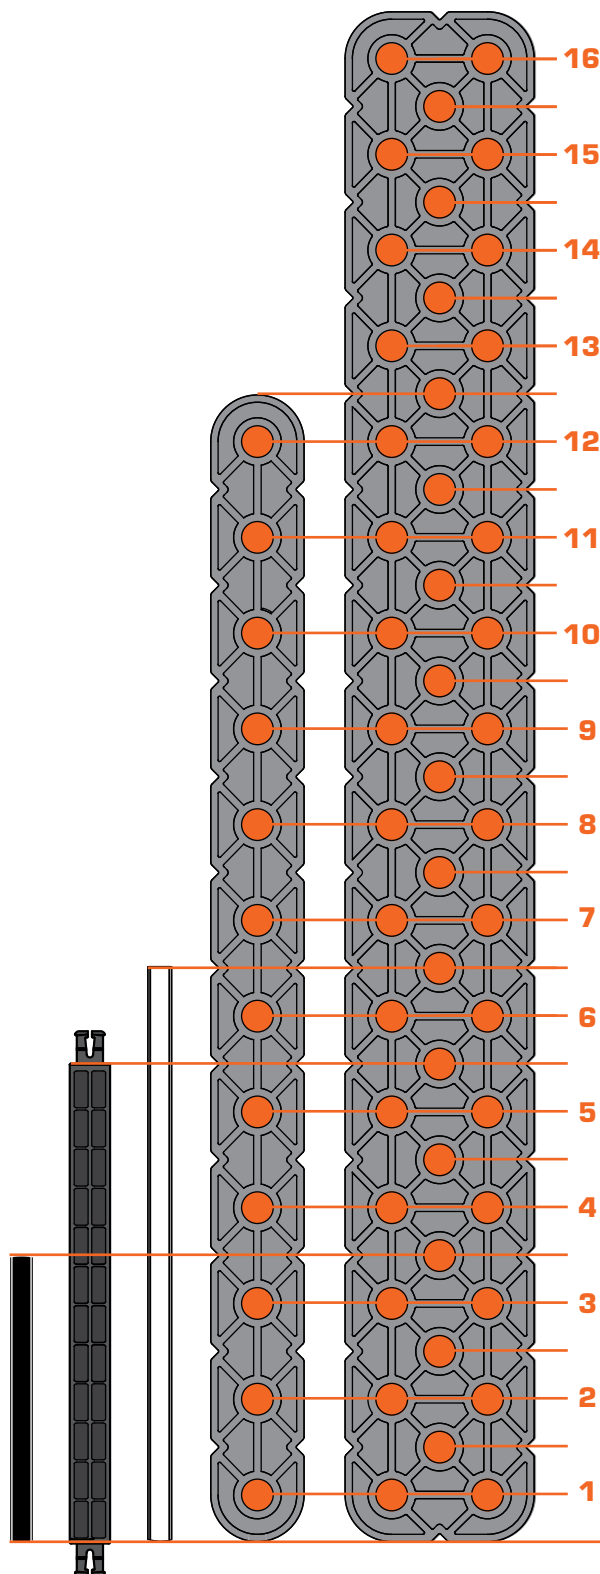

翻转

错误

多视角查看

移除接头

检查零件角度

注意

旋转

卷起

零件清单

- 2x 228-3611-003 1x4
- 3x 228-3611-005 1x6
- 9x 228-3611-007 1x8
- 2x 228-3615-007 1x10
- 2x 228-3611-009 1x20
- 2x 228-3615-016 2x12
- 4x 228-3611-026

- 2x 228-3611-017 2x2
- 2x 228-3611-018 2x3
- 4x 228-3611-019 2x4
- 1x 228-3611-020 2x5
- 2x 228-3611-023 2x8

- 1x 228-3611-145 2x3
- 2x14

- 2x 228-3611-027 4x6
- 2x 228-3611-042 4x12

- 3x 228-3611-043 4x8
- 1x 228-3611-045

1x 406-4206-001

1x 228-4206-002

1x 406-4206-003

1x 406-4206-004

8x 228-3608-500

39

40

41

42

43

44

45

46