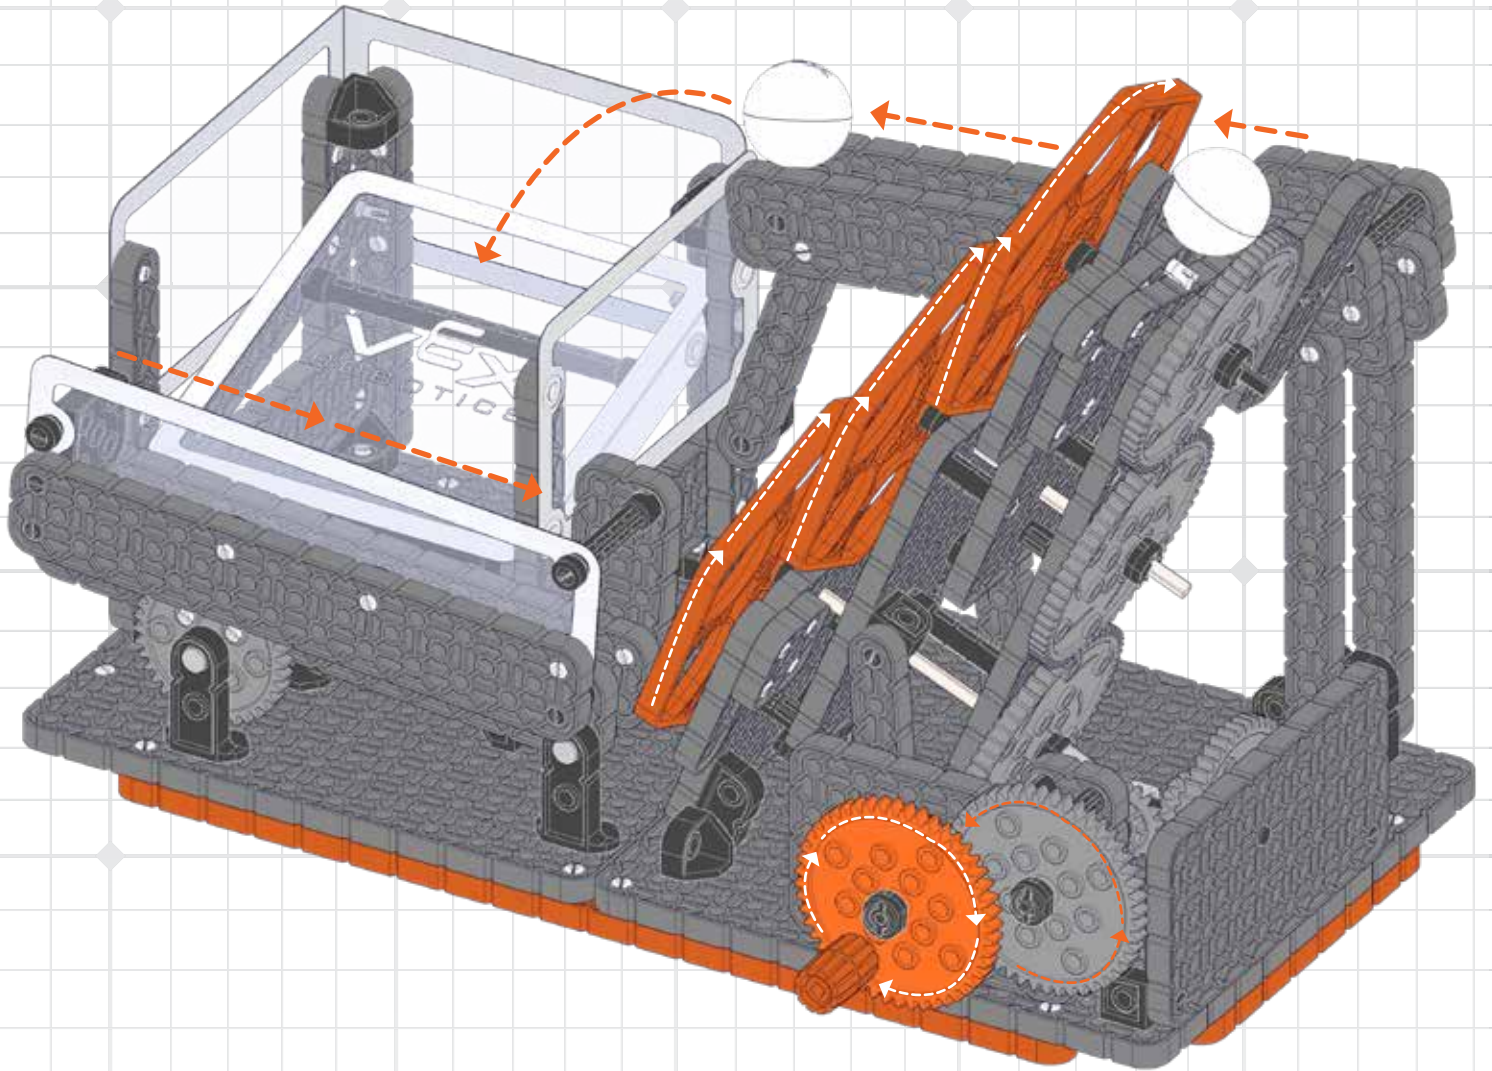

HEXBUG[®]

VEX[®]
ROBOTICS

赫宝VEX机器人传球机系列

六角形连环传输机套装

组装前请核对零件型号及规格

检查零件的实际尺寸
并与说明书上的尺寸比对

警告

正确

翻转

错误

多视角查看

移除接头

检查零件角度

注意

旋转

卷起