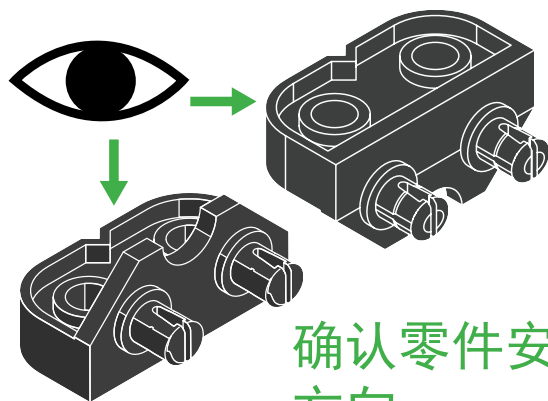

HEXBUG®

VEX®
ROBOTICS

赫宝VEX机器人传球机系列

叉式升降机套装

组装前请核对零件型号及规格

确认零件安装方向

检查零件的实际尺寸
并与说明书上的尺寸比对

警告

正确

翻转

错误

多视角查看

零件清单

- 1x 228-3611-002 **1x3**
- 2x 228-3611-003 **1x4** **1x6**
- 4x 228-3611-005 **1x7**
- 1x 228-3611-006 **1x8**
- 1x 228-4145-009 **1x8** **1x10**
- 4x 228-3611-007 **1x9** **1x14** **1x20**
- 4x 228-4145-007 **1x10**
- 7x 228-3611-008 **1x14** **2x9**
- 1x 228-3611-009
- 3x 228-3611-013
- 2x 228-4145-016 **2x2** **2x** 228-3611-024
- 1x 228-3611-017 **2x3** **2x5**
- 2x 228-3611-018 **2x6**
- 1x 228-3611-020 **2x16**
- 1x 228-3611-021 **2x20**
- 2x 228-3611-145 **2x3**
- 2x 228-3611-028 **2x7**
- 2x 228-3611-030 **2x** 228-3611-022