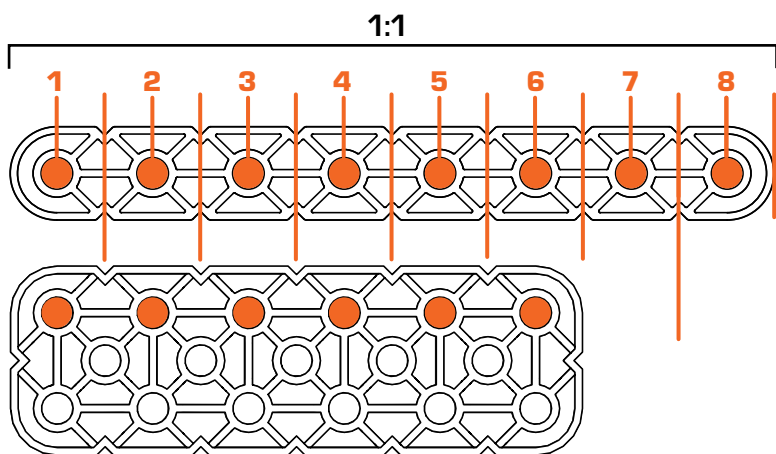

HEXBUG®

VEX®
ROBOTICS

赫宝VEX机器人传球机系列

叉式升降机套装

组装前请核对零件型号及规格

确认零件安装方向

检查零件的实际尺寸
并与说明书上的尺寸比对

警告

正确

翻转

错误

多视角查看

零件清单

- 1x 228-3611-002 **1x3**
- 2x 228-3611-003 **1x4** **1x6**
- 4x 228-3611-005 **1x7**
- 1x 228-3611-006 **1x8**
- 1x 228-4145-009 **1x8** **1x10**
- 4x 228-3611-007 **1x9** **1x14** **1x20**
- 4x 228-4145-007 **1x10**
- 7x 228-3611-008 **1x14** **2x9**
- 1x 228-3611-009
- 3x 228-3611-013
- 2x 228-4145-016 **2x2** **2x** 228-3611-024
- 1x 228-3611-017 **2x3** **2x5**
- 2x 228-3611-018 **2x6**
- 1x 228-3611-020 **2x16**
- 1x 228-3611-021 **2x20**
- 2x 228-3611-145 **2x3**
- 2x 228-3611-028 **2x7**
- 2x 228-3611-030 **2x** 228-3611-022

零件清单

- 6x** 228-3201-130 
- 2x** 228-3201-135 
- 2x** 228-3201-136 
- 3x** 228-3201-137 
- 11x** 228-3201-127 
- 2x** 228-3201-133 
- 2x** 228-3201-220 
- 3x** 228-3611-157 
- 1x** 228-3201-072 
- 4x** 228-3201-070 
- 6x** 228-3201-067 
- 1x** 228-3201-066 
- 7x** 228-3201-065 
- 8x** 228-3201-064 
- 1x** 228-3201-134 
- 3x** 228-3201-131 