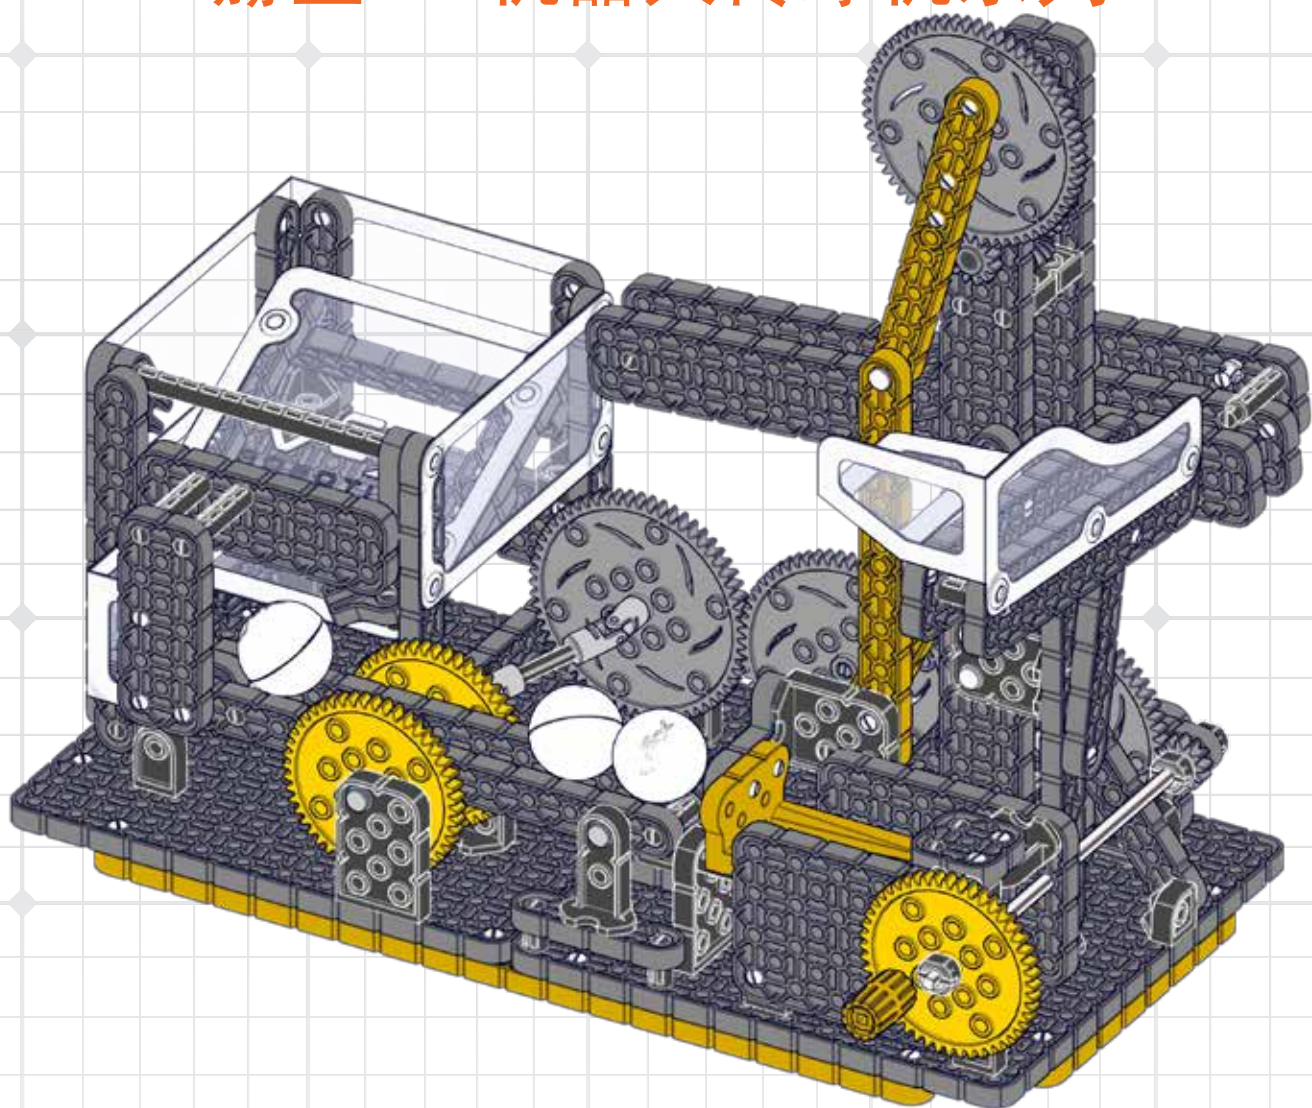

HEXBUG®

VEX®
ROBOTICS

赫宝VEX机器人传球机系列

叉式升降机套装

组装前请核对零件型号及规格

确认零件安装方向

检查零件的实际尺寸
并与说明书上的尺寸比对

警告

正确

翻转

错误

多视角查看

零件清单

- 1x 228-3611-002 **1x3**
- 2x 228-3611-003 **1x4** **1x6**
- 4x 228-3611-005 **1x7**
- 1x 228-3611-006 **1x8**
- 1x 228-4145-009 **1x8** **1x10**
- 4x 228-3611-007 **1x9** **1x14** **1x20**
- 4x 228-4145-007 **1x10**
- 7x 228-3611-008 **1x14** **2x9**
- 1x 228-3611-009
- 3x 228-3611-013
- 2x 228-4145-016 **2x2** **2x** 228-3611-024
- 1x 228-3611-017 **2x3** **2x5**
- 2x 228-3611-018 **2x6**
- 1x 228-3611-020 **2x16**
- 1x 228-3611-021 **2x20**
- 2x 228-3611-145 **2x3**
- 2x 228-3611-028 **2x7**
- 2x 228-3611-030 **2x** 228-3611-022