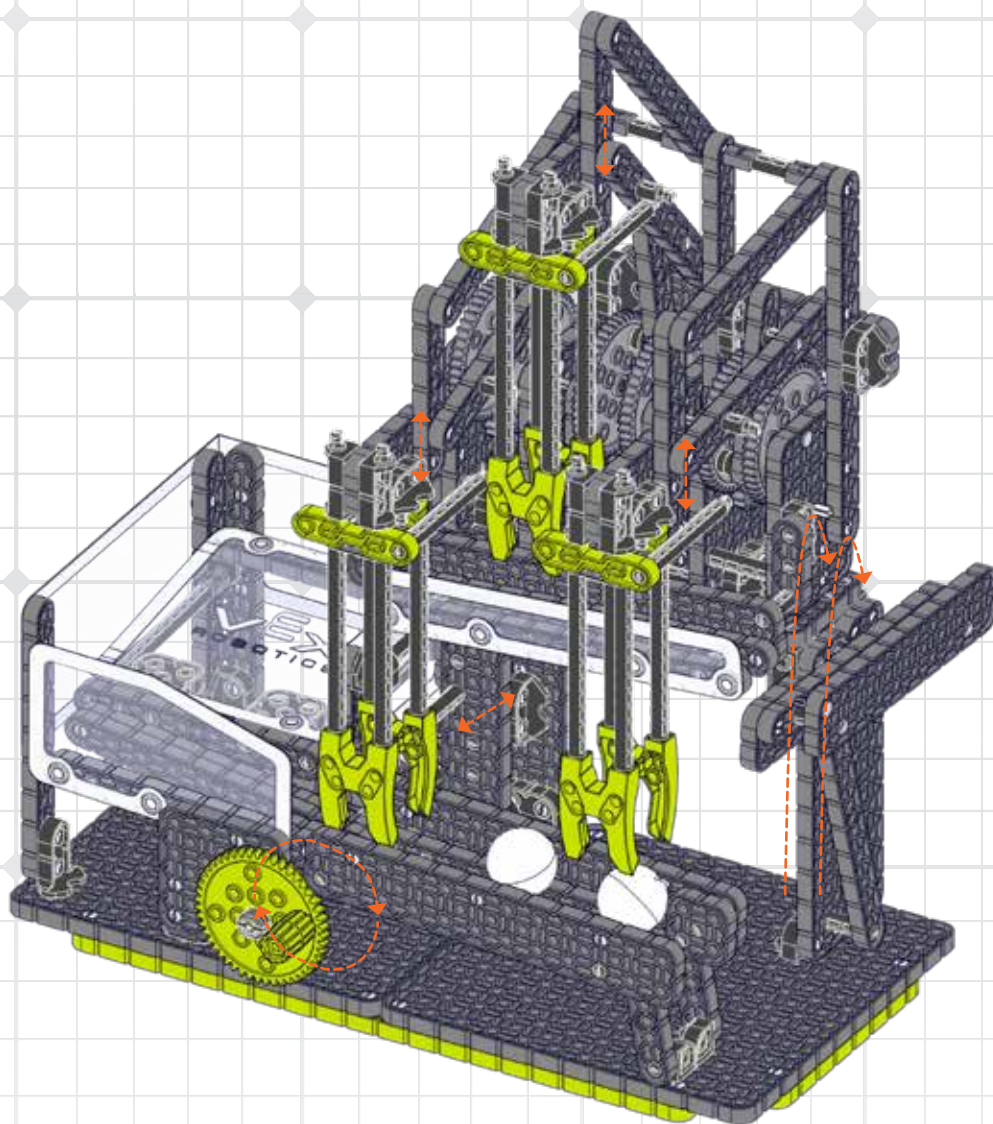

HEXBUG®

VEX®
ROBOTICS

赫宝VEX机器人传球机系列

抓放机套装

组装前请核对零件型号及规格

确认零件安装方向

检查零件的实际尺寸
并与说明书上的尺寸比对

警告

正确

翻转

错误

多视角查看

移除接头

检查零件角度

注意 旋转 卷起

零件清单

- 3x** 228-3611-002 **1x3**
 - 5x** 228-3611-003 **1x4**
 - 6x** 228 3611 005 **1x6**
 - 3x** 228-3611-007 **1x8**
 - 2x** 228-3613-007 **1x9**
 - 9x** 228-3611-008 **1x10**
 - 3x** 228-3611-009 **1x12**
 - 6x** 228-3611-011 **2x9**
 - 1x** 228-3611-016 **2x10**
 - 2x** 228-3613-016 **2x10**
 - 1x** 228-3611-024 **2x12**
 - 6x** 228-3611-025 **2x14**
 - 3x** 228-3611-026
 - 1x** 228-3611-027
- 1x** 228-3611-017 **2x2**
 - 2x** 228-3611-018 **2x3**
 - 6x** 228-3611-042 **4x6**
 - 1x20**
 - 1x20**