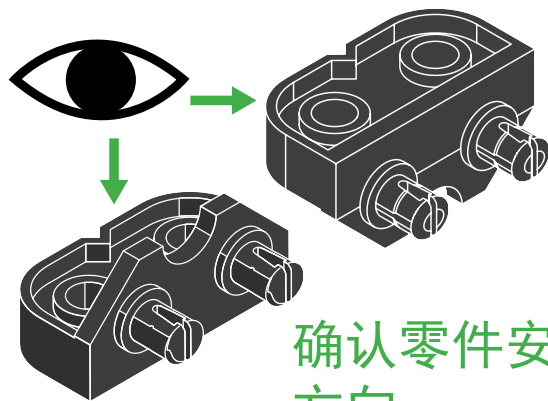

HEXBUG®

VEX®
ROBOTICS

赫宝VEX机器人传球机系列

抓放机套装

组装前请核对零件型号及规格

确认零件安装方向

检查零件的实际尺寸
并与说明书上的尺寸比对

警告

正确

翻转

错误

多视角查看

移除接头

检查零件角度

注意 旋转 卷起

零件清单