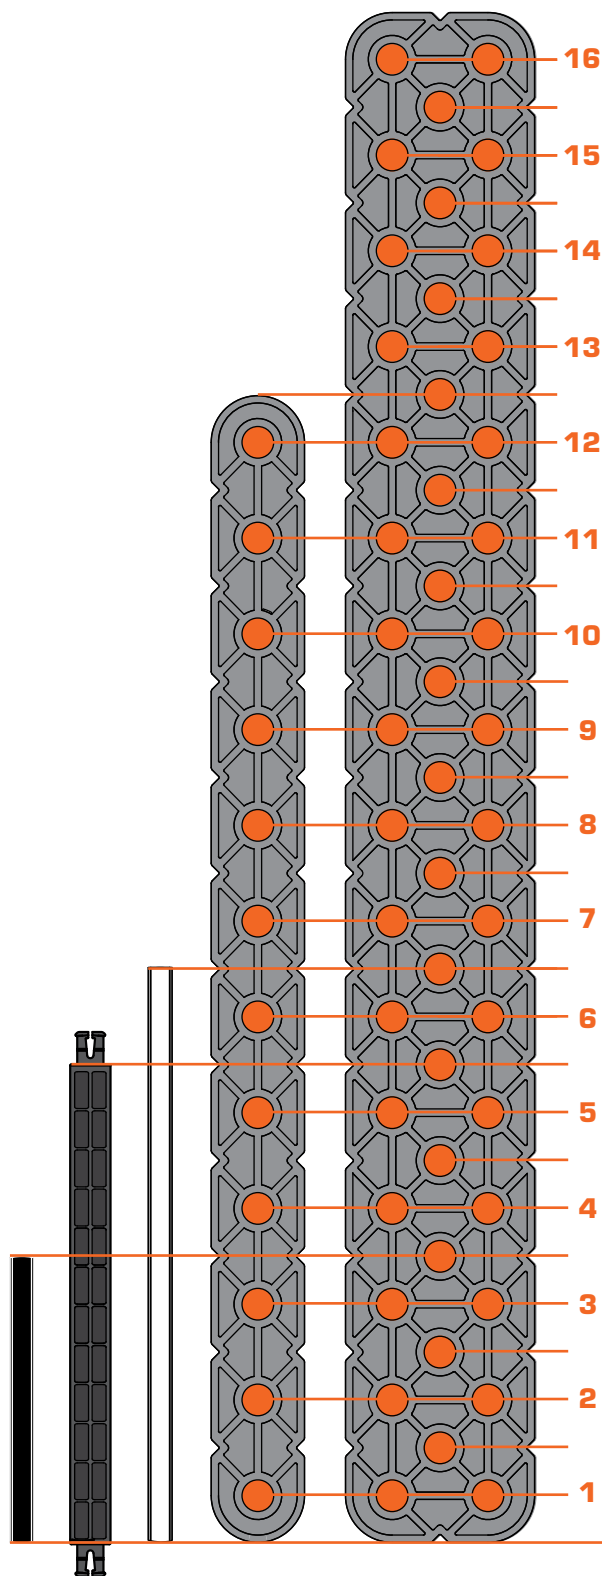

正确

翻转

错误

多视角查看

移除接头

检查零件角度

注意 旋转 卷起

零件清单

- 3x** 228-3611-002 **1x3**
 - 5x** 228-3611-003 **1x4**
 - 6x** 228 3611 005 **1x6**
 - 3x** 228-3611-007 **1x8**
 - 2x** 228-3613-007 **1x9**
 - 9x** 228-3611-008 **1x10**
 - 3x** 228-3611-009 **1x12**
 - 6x** 228-3611-011 **2x9**
 - 1x** 228-3611-016 **2x10**
 - 2x** 228-3613-016 **2x10**
 - 1x** 228-3611-024 **2x12**
 - 6x** 228-3611-025 **2x14**
 - 3x** 228-3611-026
 - 1x** 228-3611-027
- 1x** 228-3611-017 **2x2**
 - 2x** 228-3611-018 **2x3**
 - 6x** 228-3611-042 **4x6**
 - 1x20**
 - 1x20**

2x 228-3611-059

1x 228-3611-040

1x 228-3201-141

4x 228-3611-019

1x 228-3611-045

4x4

12x12

2x4

4x12

1x 406-4204-005

1x 406-4204-002

1x 406-4204-003

1x 406-4204-004

零件清单

1x 406-4204-001

3x 228-3613-296